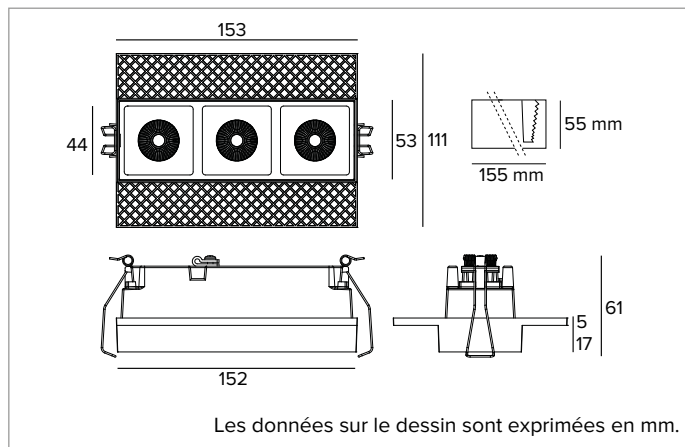

1T7847EL | OZ Stand Alone Trimless Projecteurs encastrables à LED trimless

	3000K	H(m)	D(m)	Emax(lx)
	Ra90		34°	
	Fixture Power	19W	1	0.61
	Source Flux	2615lm	2	1.22
	Fixture Flux	1867lm	3	1.83
	Efficacy	97lm/W	4	2.43
TS1195	Imax=2083cd/klm	Imax	5447cd	5
			3.04	218

CCT nominale : 3000K

SDCM : 2

Durée utile (L80/B10) : >50000h tq +25°C

CARACTÉRISTIQUES DE L'ÉCLAIRAGE

Optique FL. Réflecteur en aluminium anodisé et cadre en polycarbonate noir. L'appareil peut être installé dans les lieux de travail UGR<17 (EN 12464-1).

Corps en aluminium anodisé noir moulé sous pression. Version Large 3X.

Dimensions : AxB=153x53mm

Poids : 0,6Kg

Version : 3X

Degré de protection : IP20

CARACTÉRISTIQUES ÉLECTRIQUES

Fourni avec un driver électronique ON-OFF. Luminaire conforme à la norme EN 60598-2-22 pour l'alimentation électrique à partir d'un système de secours centralisé CPSS (Central Power Supply System), non intégrés au luminaire - zones à haut risque exclues. La puissance et le flux par défaut sont de 100% en AC et de 100% en DC.

Dimensions de l'inverseur 160x40x25 mm.

En raison de l'évolution technologique des composants électroniques, les données indiquées peuvent subir des mises à jour ; il faut donc demander confirmation à la commande.